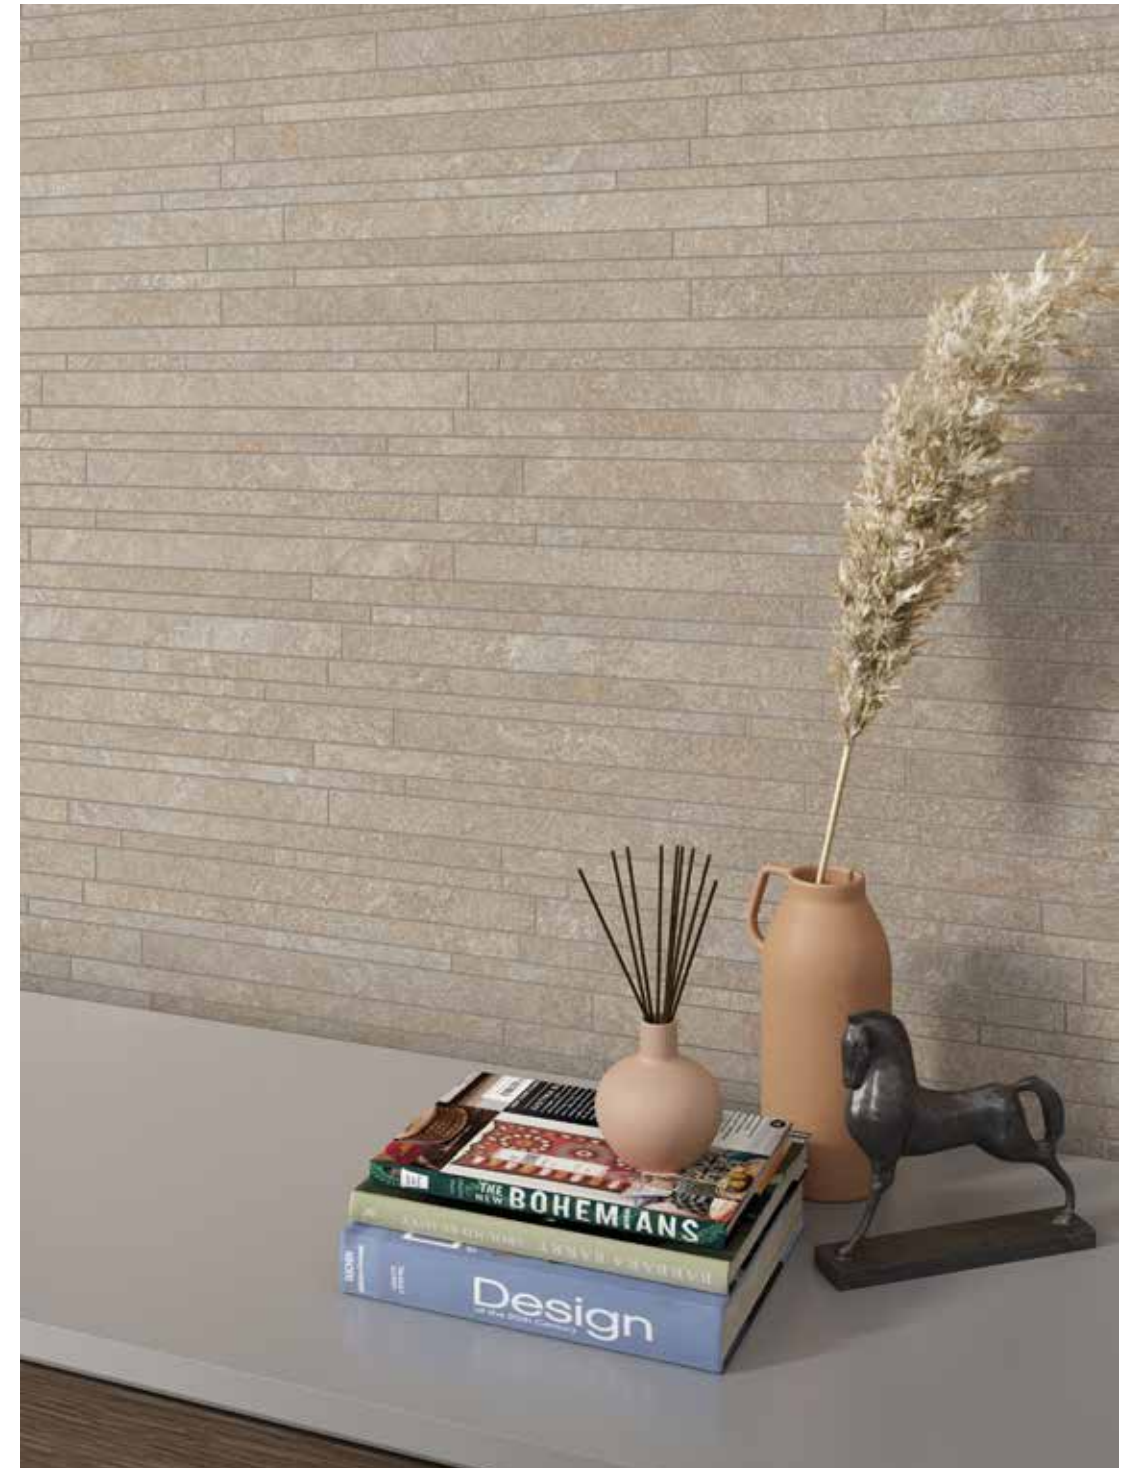

BEIGE

Beige è un colore chiaro con movimenti dorati che ha il pregio di adattarsi con facilità a una vasta gamma di ambienti e stili di arredamento. Le sue sfumature morbide e luminose, che ricordano i toni della sabbia, aggiungono un tocco di calore agli spazi. /

Beige is a light color with golden tones that easily adapts to a wide range of environments and decorating styles. Its soft, light shades, reminiscent of sand tones, add a touch of warmth to spaces.

Wall /
BEIGE Strips
30x60 [12"x24"]