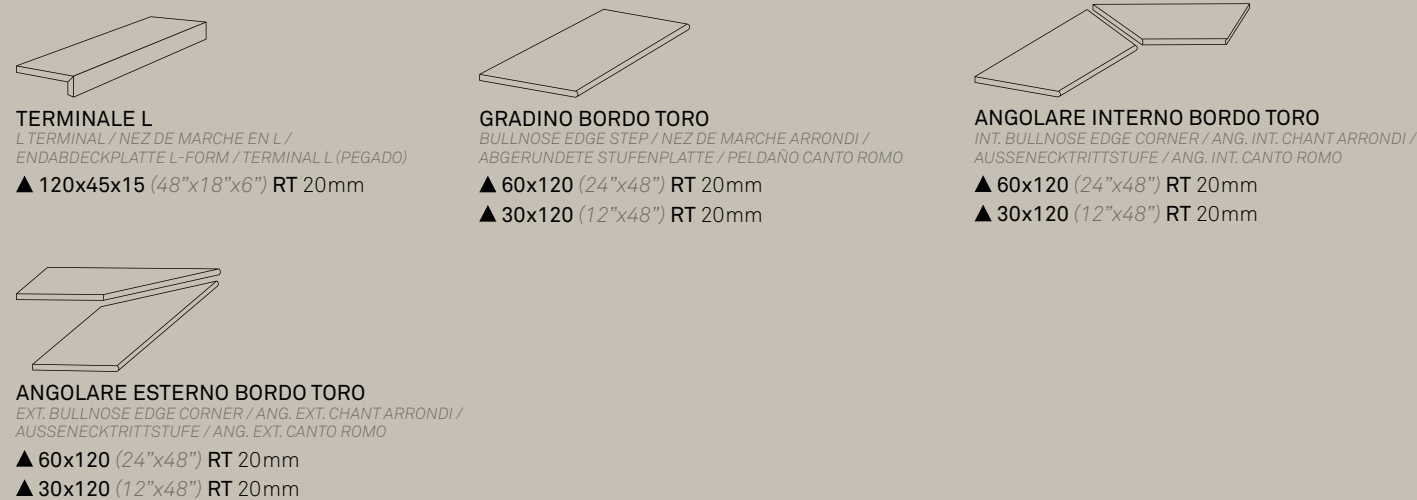

PEZZI SPECIALI 20mm / TRIMS 20mm

TERMINALE L

L TERMINAL / NEZ DE MARCHE EN L /
ENDABDECKPLATTE L-FORM / TERMINAL L (PEGADO)

▲ 120x45x15 (48"x18"x6") RT 20mm

GRADINO BORDO TORO

BULLNOSE EDGE STEP / NEZ DE MARCHE ARRONDI /
ABGERUNDETE STUFENPLATTE / PELDAÑO CANTO ROMO

▲ 60x120 (24"x48") RT 20mm
▲ 30x120 (12"x48") RT 20mm

ANGOLARE INTERNO BORDO TORO

INT. BULLNOSE EDGE CORNER / ANG. INT. CHANT ARRONDI /
AUSSENECKTRITTSTUFE / ANG. INT. CANTO ROMO

▲ 60x120 (24"x48") RT 20mm
▲ 30x120 (12"x48") RT 20mm

ANGOLARE ESTERNO BORDO TORO

EXT. BULLNOSE EDGE CORNER / ANG. EXT. CHANT ARRONDI /
AUSSENECKTRITTSTUFE / ANG. EXT. CANTO ROMO

▲ 60x120 (24"x48") RT 20mm
▲ 30x120 (12"x48") RT 20mm

■ Spazzolato R10 | ▲ Structured R11

MISURE, PESI ED IMBALLI / SIZE, WEIGHT AND PACKAGING

FORMATO SIZE	SPESSORE THICKNESS	PZ/SCATOLA PIECES/BOX	MQ/SCATOLA SQM/BOX	KG/SCATOLA KG/BOX	MQ/PALLET SQM/PALLET	KG/PALLET KG/PALLET	SCATOLA/PALLET BOX/PALLET
120x120	9mm	2	2,86	≈ 60,80	57,12	≈ 1.251,00	20
60x120	9mm	2	1,44	≈ 31,93	50,40	≈ 1.138,00	35
60x60	9mm	3	1,08	≈ 21,00	43,20	≈ 853,00	40
30x60	9mm	7	1,26	≈ 25,00	50,40	≈ 1.016,00	40
60x120	20mm	1	0,72	≈ 33,75	25,20	≈ 1.202,25	35

INFORMAZIONI TECNICHE / TECHNICAL FEATURES

INFORMAZIONI TECNICHE TECHNICAL FEATURES	NORMA NORM	REQUISITI PRESCRITTI REQUIRED VALUES	VALORI VALUES
	EN 14411 - ISO 13006		
DIMENSIONI RETTIFICATO SIZES RECTIFIED	ISO 10545-2	lunghezza-larghezza / lenght-width ±0,3% (±1,0 mm max)	CONFORME COMPLIANT
		spessore / thickness ±5,0% (±0,5 mm max)	
		ortogonalità / rectangularity ±0,3% (±1,5 mm max)	
		rettilinearità / straightness ±0,3% (±0,8 mm max)	
		planarità / flatness ±0,4% (±1,8 mm max)	
qualità superficie / surface quality ≥95%			
ASSORBIMENTO ACQUA WATER ABSORPTION	ISO 10545-3	≤0,5%	≤0,1%
RESISTENZA A ROTTURA BREAKING STRENGTH	ISO 10545-4	R≥35 N/mm² S≥700 N (<7,5 mm) S≥1300 N (≥7,5 mm)	9 mm 20 mm R≥40 N/mm² S≥1500 N R≥45 N/mm² S≥10000 N
RES. ABRASIONE PROFONDA DEEP ABRASION RESISTANCE	ISO 10545-6	≤175 mm³	≤150 mm³
RESISTENZA SHOCK TERMICI THERMAL SHOCK RESISTANCE	ISO 10545-9	resistenza / resistant	CONFORME COMPLIANT
RESISTENZA AL GELO FROST RESISTANCE	ISO 10545-12	resistenza / resistant	CONFORME COMPLIANT
RESISTENZA CHIMICA CHEMICAL RESISTANCE	ISO 10545-13	resistenza / resistant	CONFORME COMPLIANT
RESISTENZA ALLE MACCHIE RESISTANCE TO STAINS	ISO 10545-14	resistenza / resistant	CONFORME COMPLIANT
CLASSIFICAZIONE ALTISDRUCCIOLO ASSESSMENT OF SLIP RESISTANCE	EN 16165 Annex A (DIN 51097)	A+B+C	A+B Spazzolato R10 A+B+C Structured R11
	EN 16165 Annex B (DIN 51130)	R	R10 120x120 - 60x120 - 60x60 - 30x60 R11 60x120 - 60x60 - 30x60 - 60x120 20mm
	EN 16165 Annex C (BS 7976-2:2002 UK - Pendulum Test Value)		- in test
	ANSI A326.3 Test metod (DCOF)	>0,42 bagnato / wet	CONFORME COMPLIANT
B.C.R.A. (COF)	>0,40 bagnato / wet	CONFORME COMPLIANT	

Piastrelle pressate a secco - Conforme alla norma EN 14411 e ISO 13006 appendice G gruppo B1-a con E ≤0,5%
Dry pressed tiles - Compliant with standards EN 14411 and ISO 13006 annex G group B1-a with E ≤0,5%