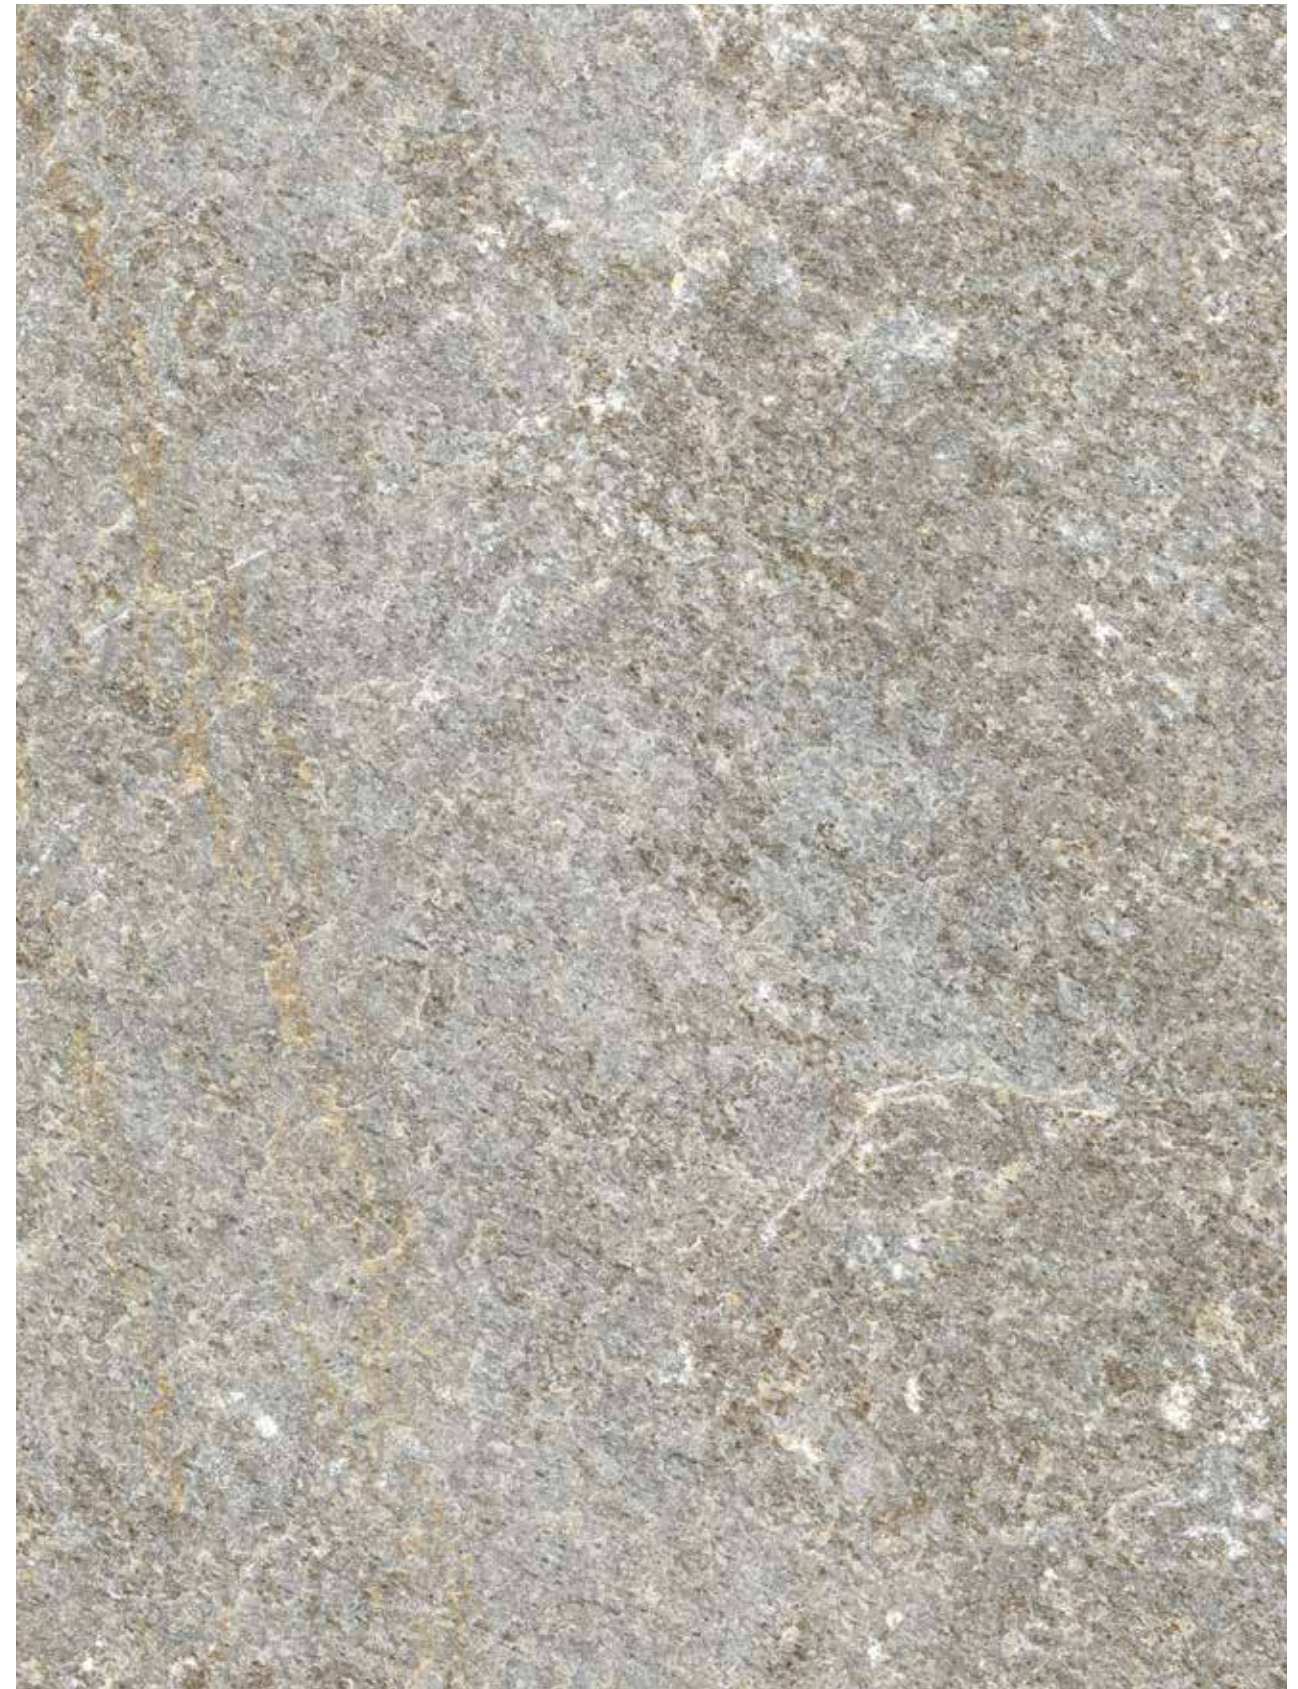

ARKÈ

FROM IDEA TO MATTER

GRES PORCELLANATO EFFETTO PIETRA
STONE EFFECT PORCELAIN STONEWARE

La quarzite è una roccia metamorfica composta da quarzo arenario e piccole quantità di altri minerali. Questa composizione racconta la storia incisa nella pietra e le conferisce una ricca varietà cromatica, in cui venature sottili si alternano a motivi più audaci. Arkè esalta l'estetica naturale della pietra d'origine, che scalda ambienti domestici e commerciali, sempre nel rispetto dell'eccellenza tecnica del gres porcellanato.

Quartzite is a metamorphic rock composed of sandstone quartz and small amounts of other minerals. This composition tells the story written in the stone and gives it a rich variety of colors, alternating subtle veins with bold patterns. Arkè combines the natural aesthetics of the original stone, which warms residential and commercial environments, always in compliance with with the technical properties of porcelain stoneware.