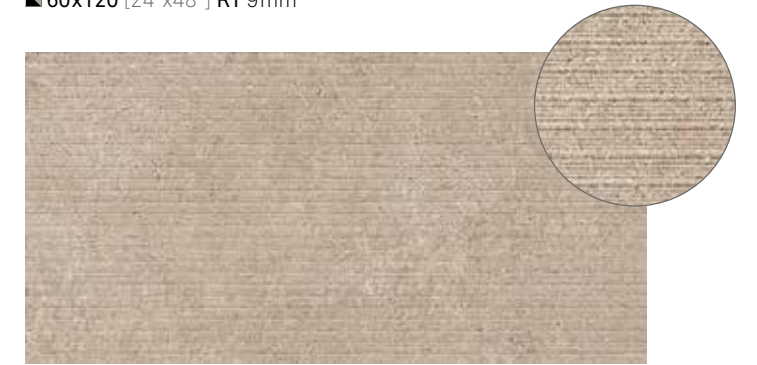

ARKÈ CLAY

ARKÈ ANTHRACITE

ARKÈ GREY

LINE 3D
■ 60x120 [24"x48"] RT 9mm

ARKÈ BEIGE

ARKÈ GREY

ARKÈ IVORY

specs & tech