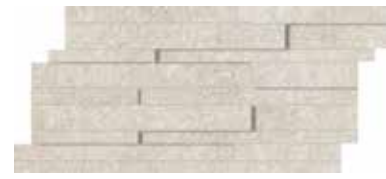

ARKÈ ANTHRACITE

MOSAICO MULTISPESSORE
■ 30x60 [12"x24"] RT 9mm

ARKÈ BEIGE

ARKÈ CLAY

ARKÈ GREY

ARKÈ IVORY

ARKÈ ANTHRACITE

MOSAICO LISTELLI
■ 30x30 [12"x12"] RT 9mm
TESSERE: 2,8x9,7 [1 1/8"x3 3/4"]